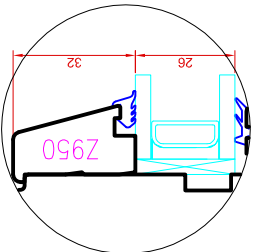

1:2
2KLAASI